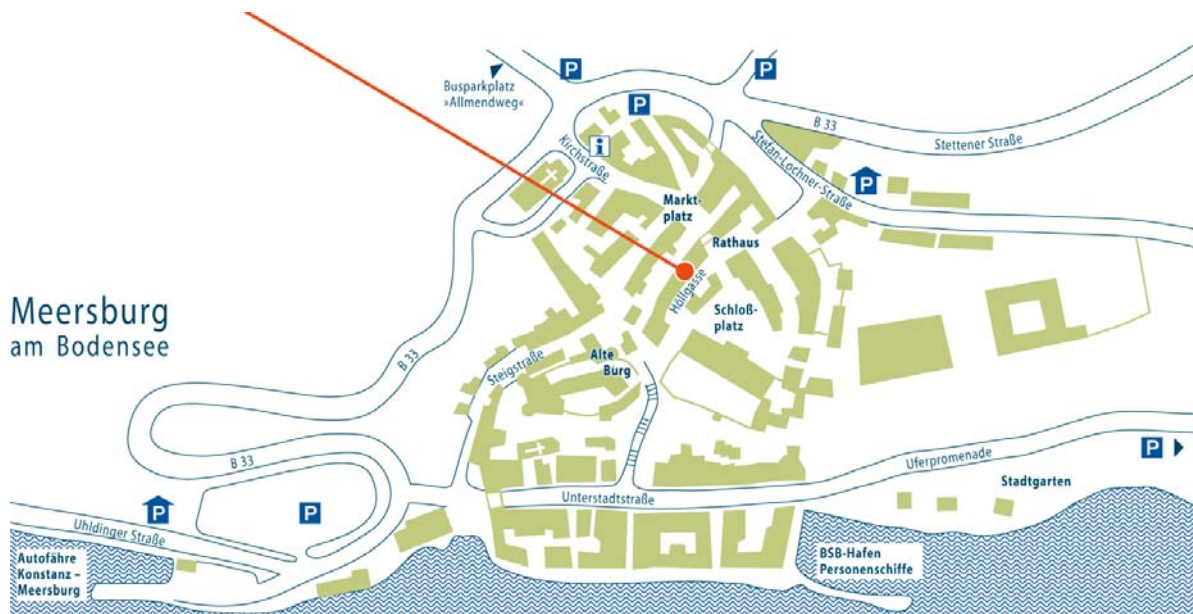

Anfahrt *Winzerstube zum Becher*

Die *Winzerstube zum Becher* liegt in der Höllgasse, im Herzen der historischen Oberstadt Meersburgs zwischen Rathaus und Alter Burg.

Winzerstube zum Becher
Michael und Christel Benz
Höllgasse 4
88709 Meersburg

Telefon: +49 (0) 7532 9009
Fax: +49 (0) 7532 1699
Email: benz@zumbercher.de

Web: www.zumbercher.de

Geöffnet: Dienstag bis Sonntag, mittags und abends
Ferien: Drei Wochen im Januar

(Stand: Mai 2006)